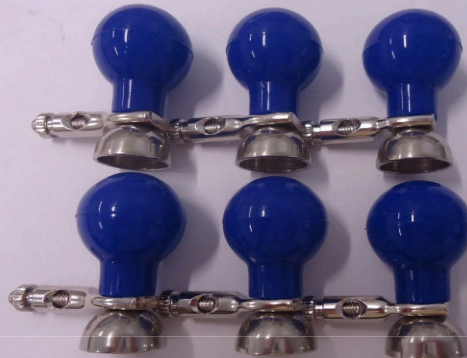

## Eletrodos

MKEPA01

Eletrodo Precordial Adulto (Conjunto com 6 Bulbos de Borracha e Base com Eletrodo Prata)

MKEPP01

Eletrodo Precordial Pediátrico (Conjunto com 6 Bulbos de Borracha e Base com Eletrodo Prata Pequeno)

MKECA01

Eletrodo Cardio Clip Adulto Conjunto com 4 Clipes nas cores Amarelo/ Verde/ Vermelho/ Preto e com Eletrodo Prata

MKECP01

Eletrodo Cardio Clip Pediátrico Periférico Conjunto com 4 Clipes nas cores Amarelo/ Verde/ Vermelho/ Preto e com Eletrodo Prata